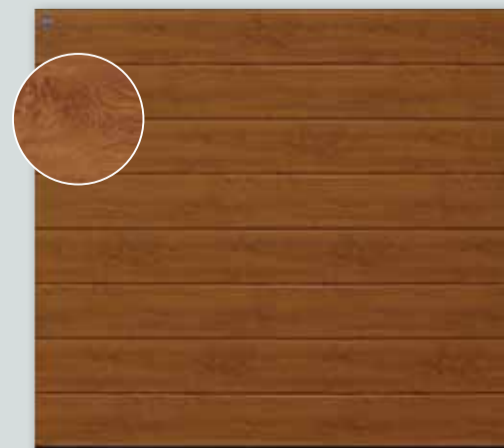

Decograin Golden Oak (aranytölgy)